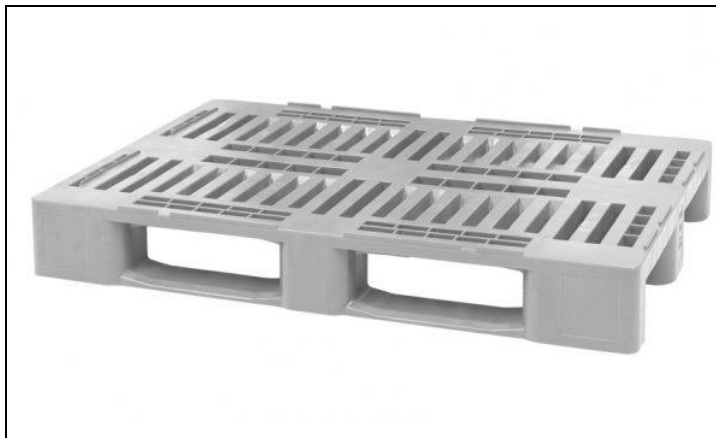

## SPECIFIKACIJA PALETE

Naziv: H1

Koda: H1

### Dimenzije

Dolžina [mm]	1200
Širina [mm]	800
Višina [mm]	160
Teža [kg]	18,0

### Nosilnost

STATIČNA [kg]	5000
DINAMIČNA [kg]	1250
REGALNA [kg]	1000

### Ostale informacije

Barva	Svetlo siva
Material	HDPE
Traverze	3 varjene
Rob	7 mm
Ostalo	Higienska paleta