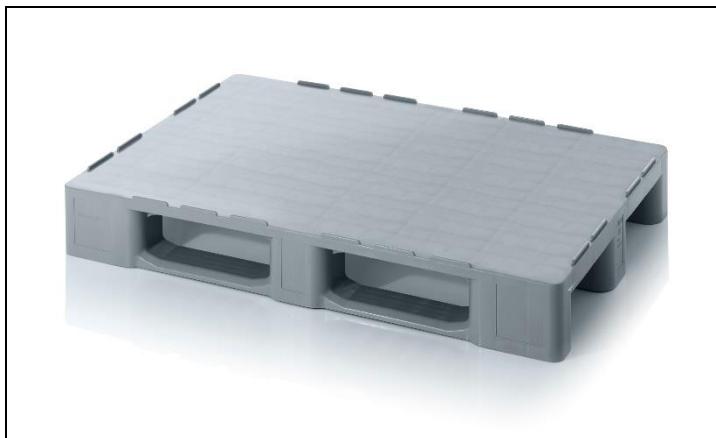

## SPECIFIKACIJA PALETE

Naziv: **H1208**

Koda: H1208

### Dimenzije

Dolžina [mm]	1200
Širina [mm]	800
Višina [mm]	152
Teža [Kg]	14,85

### Nosilnost

STATIČNA [kg]	3500
DINAMIČNA [kg]	1500
REGALNA [kg]	300

### Ostale informacije

Barva	Srebrno siva (RAL 7001)
Material	HDPE
Traverze	3
Rob	7 mm
Ostalo	Higienska paleta